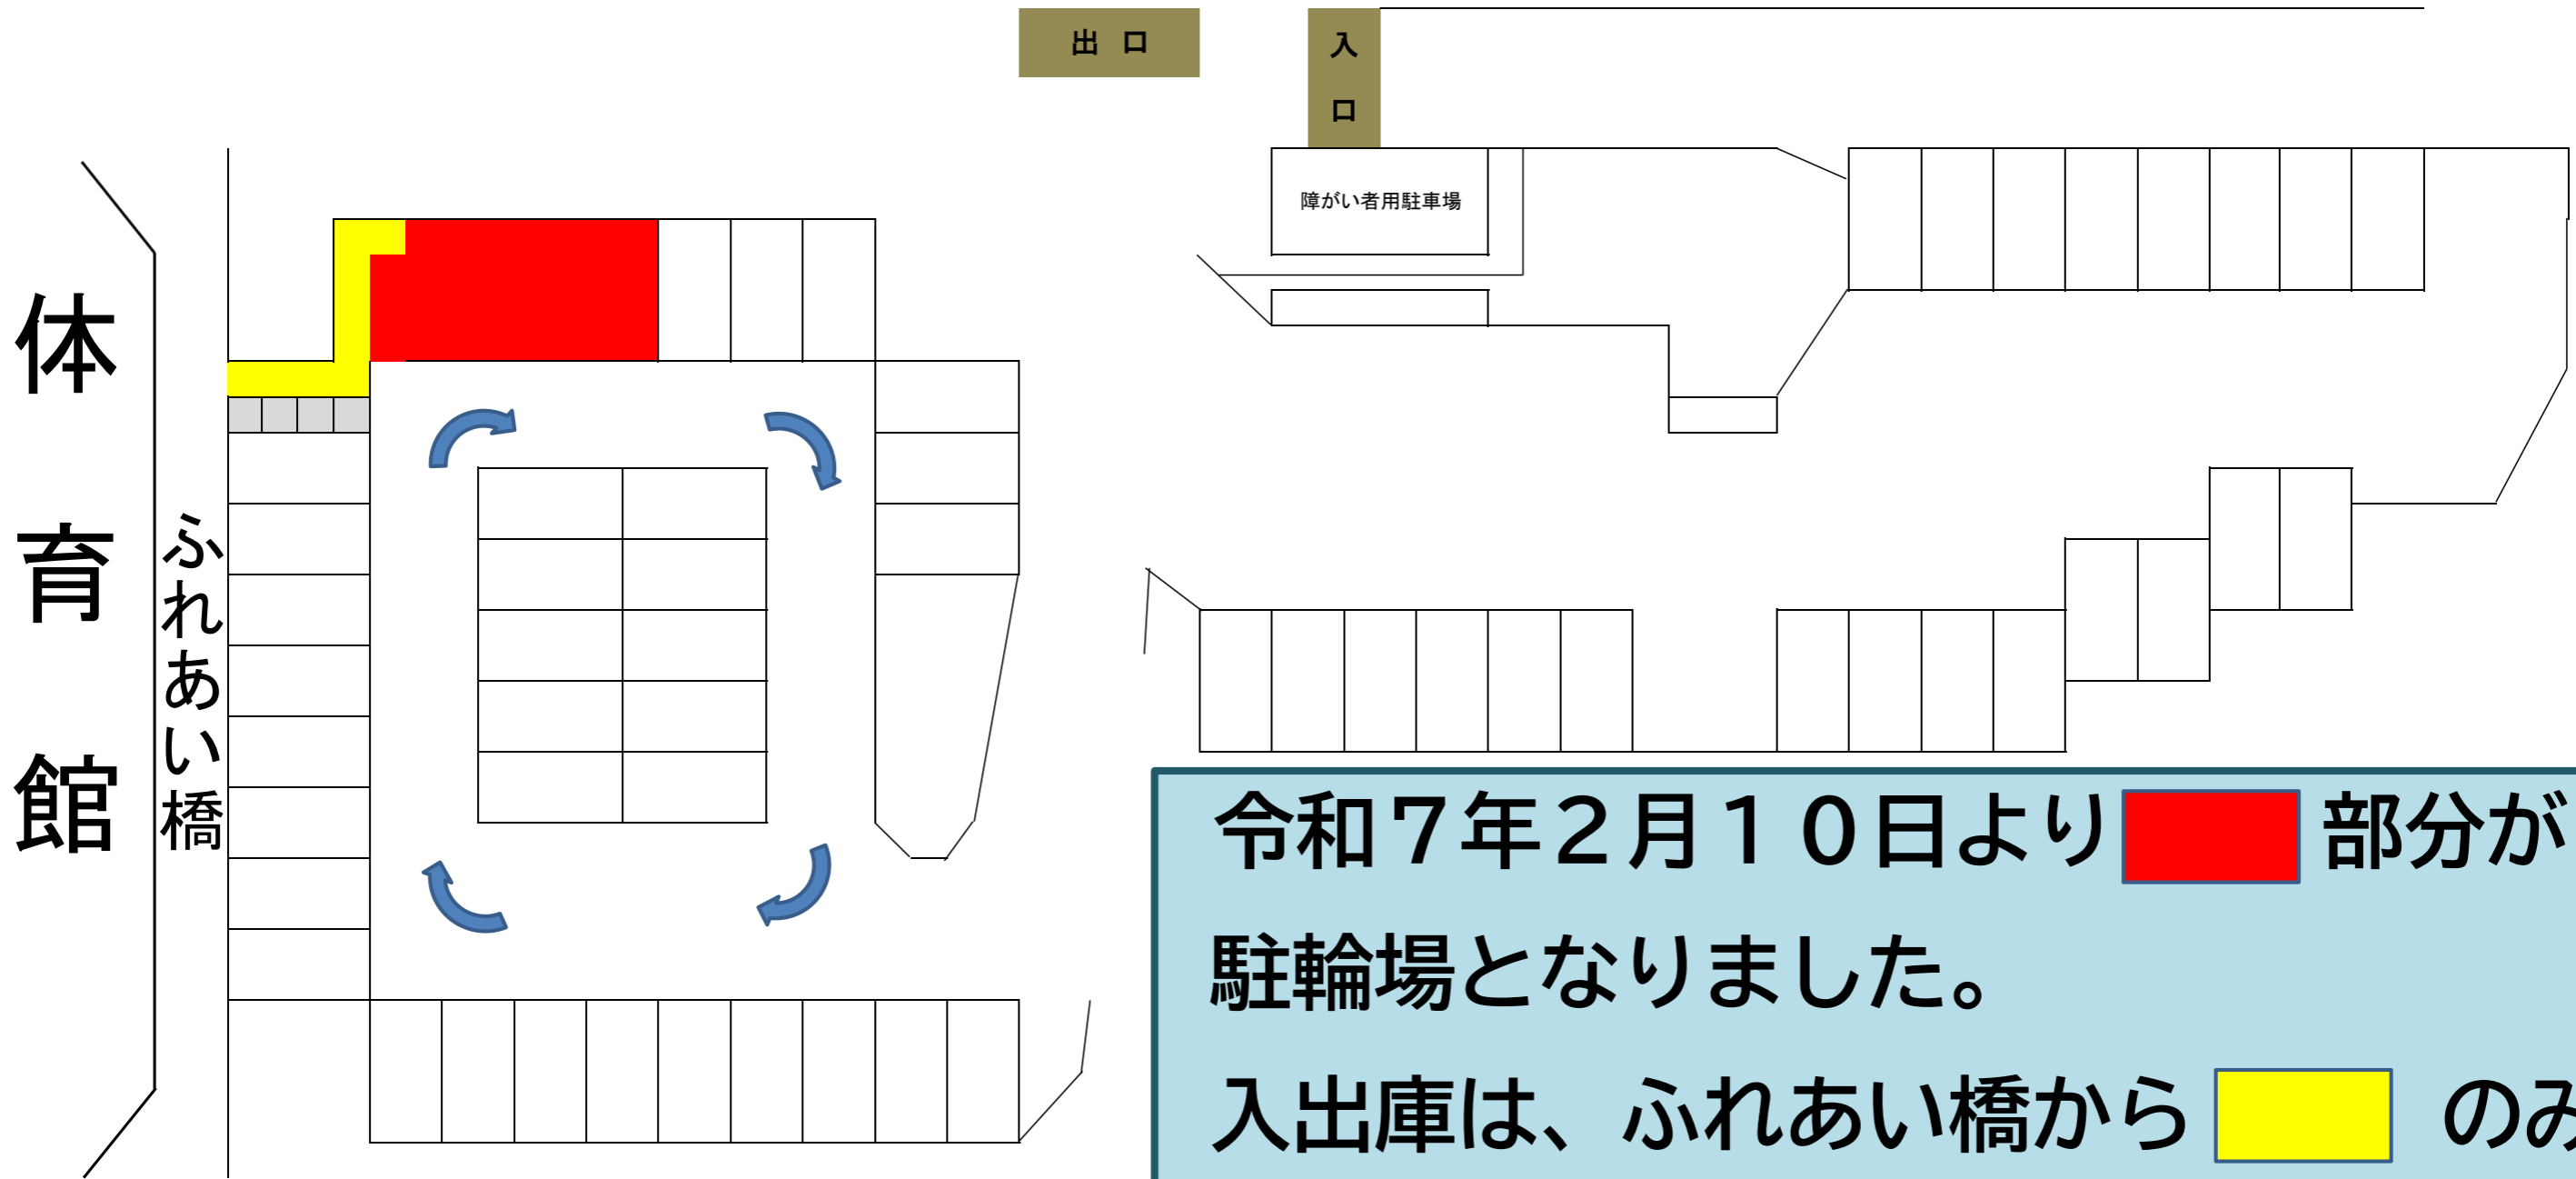

# 五月山緑地第1駐車場 見取り図

令和7年2月10日より            部分が駐輪場となりました。

入出庫は、ふれあい橋から            のみとなります。

安全のため自転車・バイクから降りて入出庫してください。